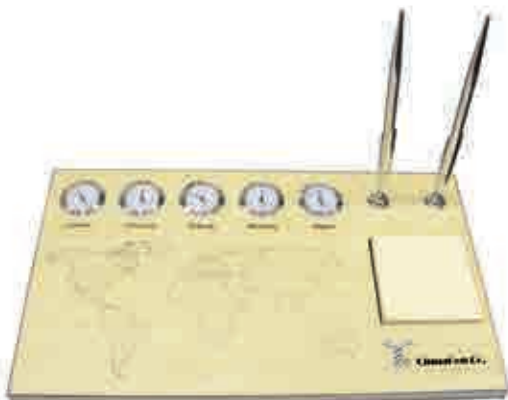

**5564**

ساعت رومیزی مدیریتی چوبی  
جاخودکاری، خودکار  
سایز: ۱۳۰×۶۰×۱۹۰mm

**5568**

ساعت رومیزی مدیریتی چوبی، جاخودکاری  
خودکار، پاکت بازکن  
سایز: ۲۳۰×۱۲۰×۱۲۰mm

**5547**

ساعت رومیزی چوبی  
جاخودکاری، جای یادداشت  
سایز: ۲۰۵×۱۱۵×۳۰mm

**5507**

ساعت رومیزی چوبی  
سایز: ۲۲۵×۱۱۵×۸۵mm

**5521**

ساعت رومیزی چوبی، چرم، جاخودکاری، کارت ویزیت  
سایز: ۲۷۵×۱۷۰×۴۵mm

**5509**

ساعت رومیزی چوبی، جاخودکاری، جا کارت  
سایز: ۱۶۵×۷۵×۱۰mm

5607

**NEW**

ساعت جهان نما رومیزی، جا خودکاری، جایدااشتی  
سایز: ۳۵۰×۲۰۰×۳۰ mm

5609

**NEW**

ساعت جهان نما رومیزی، جا خودکاری، جایدااشتی  
سایز: ۳۴۵×۲۰۰×۳۰ mm

5608

**NEW**

ساعت جهان نما رومیزی با قابلیت نصب رو دیوار  
سایز: ۲۵۵×۲۰۰×۲۷ mm